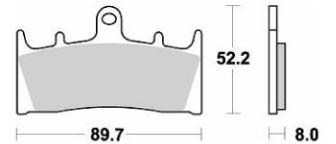

775SM1 セミメタル ¥3,990 (税込)

716CM55 シンタードメタル ¥5,145 (税込)

701SM1 セミメタル ¥3,990 (税込)

782SM1 セミメタル ¥3,990 (税込)

764CM55 シンタードメタル ¥5,775 (税込)

715SM1 セミメタル ¥3,990 (税込)

785SM1 セミメタル ¥3,045 (税込)

780CM55 シンタードメタル ¥5,145 (税込)