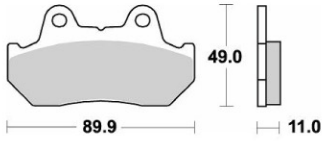

【ブレーキパット品番/価格表】

654SM1 セミメタル ¥3,990 (税込)

748SM1 セミメタル ¥3,990 (税込)

910SM1 セミメタル ¥3,045 (税込)

696SM1 セミメタル ¥3,990 (税込)

772SM1 セミメタル ¥3,990 (税込)

715CM55 シンタードメタル ¥5,145 (税込)

698SM1 セミメタル ¥3,990 (税込)