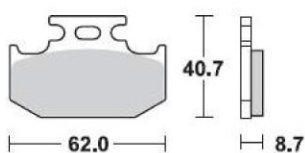

716SM1 セミメタル ¥3,990 (税込)

787SM1 セミメタル ¥3,990 (税込)

782CM55 シンタードメタル ¥5,145 (税込)

722SM1 セミメタル ¥3,990 (税込)

827SM1 セミメタル ¥3,990 (税込)

784CM55 シンタードメタル ¥5,145 (税込)

742SM1 セミメタル ¥3,990 (税込)

908SM1 セミメタル ¥3,045 (税込)