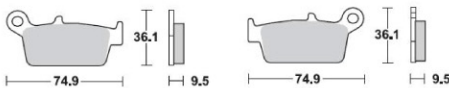

701SM1 セミメタル ¥3,990 (税込)