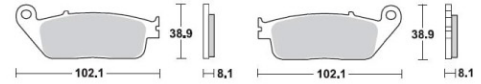

【ブレーキパット品番/価格表】

654SM1 セミメタル ¥3,990 (税込)

748SM1 セミメタル ¥3,990 (税込)

910SM1 セミメタル ¥3,045 (税込)

696SM1 セミメタル ¥3,990 (税込)

772SM1 セミメタル ¥3,990 (税込)

715CM55 シンタードメタル ¥5,145 (税込)

698SM1 セミメタル ¥3,990 (税込)

775SM1 セミメタル ¥3,990 (税込)

716CM55 シンタードメタル ¥5,145 (税込)

701SM1 セミメタル ¥3,990 (税込)

782SM1 セミメタル ¥3,990 (税込)

764CM55 シンタードメタル ¥5,775 (税込)

715SM1 セミメタル ¥3,990 (税込)

785SM1 セミメタル ¥3,045 (税込)

780CM55 シンタードメタル ¥5,145 (税込)