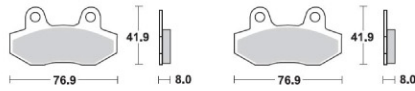

【ブレーキパット品番/価格表】

654SM1 セミメタル ¥3,990 (税込)

748SM1 セミメタル ¥3,990 (税込)

910SM1 セミメタル ¥3,045 (税込)

696SM1 セミメタル ¥3,990 (税込)

772SM1 セミメタル ¥3,990 (税込)

715CM55 シンタードメタル ¥5,145 (税込)

698SM1 セミメタル ¥3,990 (税込)

775SM1 セミメタル ¥3,990 (税込)

716CM55 シンタードメタル ¥5,145 (税込)

701SM1 セミメタル ¥3,990 (税込)

782SM1 セミメタル ¥3,990 (税込)

764CM55 シンタードメタル ¥5,775 (税込)

715SM1 セミメタル ¥3,990 (税込)

785SM1 セミメタル ¥3,045 (税込)

780CM55 シンタードメタル ¥5,145 (税込)