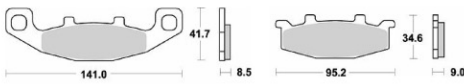

【ブレーキパット品番/価格表】

654SM1 セミメタル ¥3,990 (税込)

748SM1 セミメタル ¥3,990 (税込)

910SM1 セミメタル ¥3,045 (税込)

696SM1 セミメタル ¥3,990 (税込)

772SM1 セミメタル ¥3,990 (税込)

715CM55 シンタードメタル ¥5,145 (税込)

698SM1 セミメタル ¥3,990 (税込)

775SM1 セミメタル ¥3,990 (税込)

716CM55 シンタードメタル ¥5,145 (税込)

701SM1 セミメタル ¥3,990 (税込)

782SM1 セミメタル ¥3,990 (税込)

764CM55 シンタードメタル ¥5,775 (税込)

715SM1 セミメタル ¥3,990 (税込)

785SM1 セミメタル ¥3,045 (税込)

780CM55 シンタードメタル ¥5,145 (税込)