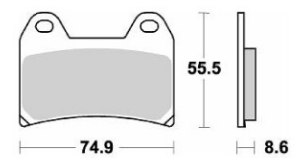

716SM1 セミメタル ¥3,990 (税込)

787SM1 セミメタル ¥3,990 (税込)

782CM55 シンタードメタル ¥5,145 (税込)

722SM1 セミメタル ¥3,990 (税込)

827SM1 セミメタル ¥3,990 (税込)

784CM55 シンタードメタル ¥5,145 (税込)

742SM1 セミメタル ¥3,990 (税込)

908SM1 セミメタル ¥3,045 (税込)