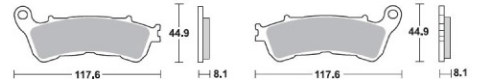

【ブレーキパット品番/価格表】

654SM1 セミメタル ¥3,990 (税込)

748SM1 セミメタル ¥3,990 (税込)

910SM1 セミメタル ¥3,045 (税込)

696SM1 セミメタル ¥3,990 (税込)

772SM1 セミメタル ¥3,990 (税込)

715CM55 シンタードメタル ¥5,145 (税込)

698SM1 セミメタル ¥3,990 (税込)

775SM1 セミメタル ¥3,990 (税込)

716CM55 シンタードメタル ¥5,145 (税込)

701SM1 セミメタル ¥3,990 (税込)

782SM1 セミメタル ¥3,990 (税込)

764CM55 シンタードメタル ¥5,775 (税込)

715SM1 セミメタル ¥3,990 (税込)

785SM1 セミメタル ¥3,045 (税込)

780CM55 シンタードメタル ¥5,145 (税込)