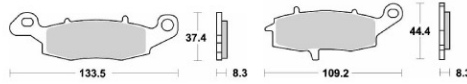

787SM1 セミメタル ¥3,990 (税込)