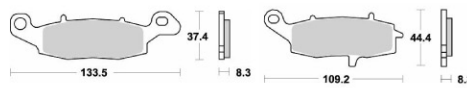

775SM1 セミメタル ¥3,990 (税込)

716CM55 シンタードメタル ¥5,145 (税込)

701SM1 セミメタル ¥3,990 (税込)

782SM1 セミメタル ¥3,990 (税込)

764CM55 シンタードメタル ¥5,775 (税込)

715SM1 セミメタル ¥3,990 (税込)

785SM1 セミメタル ¥3,045 (税込)

780CM55 シンタードメタル ¥5,145 (税込)

716SM1 セミメタル ¥3,990 (税込)

787SM1 セミメタル ¥3,990 (税込)

782CM55 シンタードメタル ¥5,145 (税込)

722SM1 セミメタル ¥3,990 (税込)

827SM1 セミメタル ¥3,990 (税込)

784CM55 シンタードメタル ¥5,145 (税込)

742SM1 セミメタル ¥3,990 (税込)

908SM1 セミメタル ¥3,045 (税込)