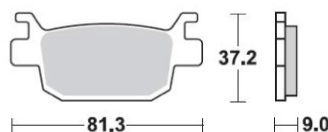

716SM1 セミメタル ¥3,990 (税込)

787SM1 セミメタル ¥3,990 (税込)

782CM55 シンタードメタル ¥5,145 (税込)

722SM1 セミメタル ¥3,990 (税込)

827SM1 セミメタル ¥3,990 (税込)

784CM55 シンタードメタル ¥5,145 (税込)

742SM1 セミメタル ¥3,990 (税込)

908SM1 セミメタル ¥3,045 (税込)