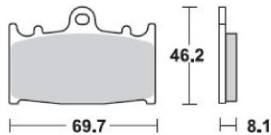

775SM1 セミメタル ¥3,990 (税込)

716CM55 シンタードメタル ¥5,145 (税込)

701SM1 セミメタル ¥3,990 (税込)

782SM1 セミメタル ¥3,990 (税込)

764CM55 シンタードメタル ¥5,775 (税込)

715SM1 セミメタル ¥3,990 (税込)

785SM1 セミメタル ¥3,045 (税込)

780CM55 シンタードメタル ¥5,145 (税込)

716SM1 セミメタル ¥3,990 (税込)

787SM1 セミメタル ¥3,990 (税込)

782CM55 シンタードメタル ¥5,145 (税込)

722SM1 セミメタル ¥3,990 (税込)

827SM1 セミメタル ¥3,990 (税込)

784CM55 シンタードメタル ¥5,145 (税込)

742SM1 セミメタル ¥3,990 (税込)

908SM1 セミメタル ¥3,045 (税込)