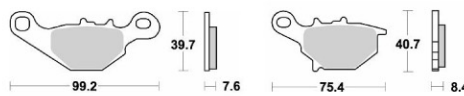

775SM1 セミメタル ¥3,990 (税込)

716CM55 シンタードメタル ¥5,145 (税込)

701SM1 セミメタル ¥3,990 (税込)

782SM1 セミメタル ¥3,990 (税込)

764CM55 シンタードメタル ¥5,775 (税込)

715SM1 セミメタル ¥3,990 (税込)

785SM1 セミメタル ¥3,045 (税込)

780CM55 シンタードメタル ¥5,145 (税込)