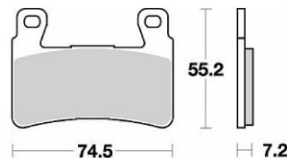

716SM1 セミメタル ¥3,990 (税込)

787SM1 セミメタル ¥3,990 (税込)

782CM55 シンタードメタル ¥5,145 (税込)

722SM1 セミメタル ¥3,990 (税込)

827SM1 セミメタル ¥3,990 (税込)

784CM55 シンタードメタル ¥5,145 (税込)

742SM1 セミメタル ¥3,990 (税込)

908SM1 セミメタル ¥3,045 (税込)