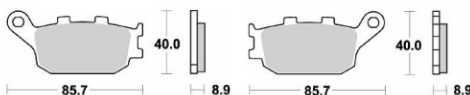

716SM1 セミメタル ¥3,990 (税込)

787SM1 セミメタル ¥3,990 (税込)

782CM55 シンタードメタル ¥5,145 (税込)

722SM1 セミメタル ¥3,990 (税込)

827SM1 セミメタル ¥3,990 (税込)

784CM55 シンタードメタル ¥5,145 (税込)

742SM1 セミメタル ¥3,990 (税込)

908SM1 セミメタル ¥3,045 (税込)