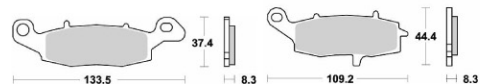

782CM55 シンタードメタル ¥5,145 (税込)