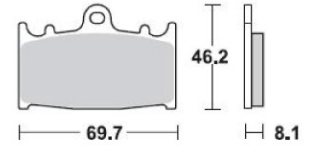

【ブレーキパット品番/価格表】

654SM1 セミメタル ¥3,990 (税込)

748SM1 セミメタル ¥3,990 (税込)

910SM1 セミメタル ¥3,045 (税込)

696SM1 セミメタル ¥3,990 (税込)

772SM1 セミメタル ¥3,990 (税込)

715CM55 シンタードメタル ¥5,145 (税込)

698SM1 セミメタル ¥3,990 (税込)