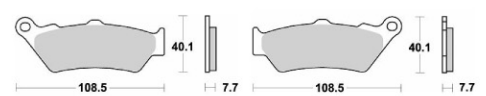

775SM1 セミメタル ¥3,990 (税込)

716CM55 シンタードメタル ¥5,145 (税込)

701SM1 セミメタル ¥3,990 (税込)

782SM1 セミメタル ¥3,990 (税込)

764CM55 シンタードメタル ¥5,775 (税込)

715SM1 セミメタル ¥3,990 (税込)

785SM1 セミメタル ¥3,045 (税込)

780CM55 シンタードメタル ¥5,145 (税込)