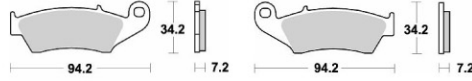

【ブレーキパット品番/価格表】

654SM1 セミメタル ¥3,990 (税込)

748SM1 セミメタル ¥3,990 (税込)

910SM1 セミメタル ¥3,045 (税込)

696SM1 セミメタル ¥3,990 (税込)

772SM1 セミメタル ¥3,990 (税込)

715CM55 シンタードメタル ¥5,145 (税込)

698SM1 セミメタル ¥3,990 (税込)