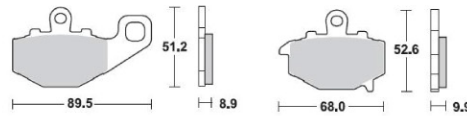

【ブレーキパット品番/価格表】

654SM1 セミメタル ¥3,990 (税込)

748SM1 セミメタル ¥3,990 (税込)

910SM1 セミメタル ¥3,045 (税込)

696SM1 セミメタル ¥3,990 (税込)

772SM1 セミメタル ¥3,990 (税込)

715CM55 シンタードメタル ¥5,145 (税込)

698SM1 セミメタル ¥3,990 (税込)

775SM1 セミメタル ¥3,990 (税込)

716CM55 シンタードメタル ¥5,145 (税込)

701SM1 セミメタル ¥3,990 (税込)

782SM1 セミメタル ¥3,990 (税込)

764CM55 シンタードメタル ¥5,775 (税込)

715SM1 セミメタル ¥3,990 (税込)

785SM1 セミメタル ¥3,045 (税込)

780CM55 シンタードメタル ¥5,145 (税込)