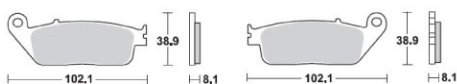

716SM1 セミメタル ¥3,990 (税込)