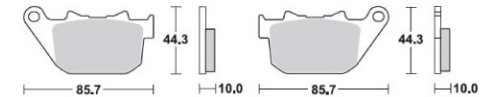

**742CM56** シンタードメタル ¥5,040 (税込)

**843CM77** シンタードメタル ¥5,145 (税込)

**892CM55** シンタードメタル ¥5,145 (税込)

**748CM56** シンタードメタル ¥5,040 (税込)

**900CM77** シンタードメタル ¥5,145 (税込)

**898CM55** シンタードメタル ¥5,145 (税込)

**773CM56** シンタードメタル ¥5,040 (税込)

**901CM88** シンタードメタル ¥5,250 (税込)

**899CM55** シンタードメタル ¥5,145 (税込)

**775CM56** シンタードメタル ¥5,040 (税込)

**943CM77** シンタードメタル ¥5,145 (税込)

**927CM55** シンタードメタル ¥6,195 (税込)

**794CM56** シンタードメタル ¥5,040 (税込)

**944CM88** シンタードメタル ¥5,250 (税込)