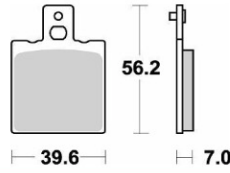

**787CM55** シンタードメタル ¥5,145 (税込)

**612CM56** シンタードメタル ¥4,200 (税込)

**772CM44** シンタードメタル ¥4,620 (税込)

**827CM55** シンタードメタル ¥5,145 (税込)

**698CM56** シンタードメタル ¥5,040 (税込)

**773CM44** シンタードメタル ¥4,620 (税込)

**879CM55** シンタードメタル ¥5,145 (税込)

**742CM56** シンタードメタル ¥5,040 (税込)

**843CM77** シンタードメタル ¥5,145 (税込)

**892CM55** シンタードメタル ¥5,145 (税込)

**748CM56** シンタードメタル ¥5,040 (税込)

**900CM77** シンタードメタル ¥5,145 (税込)

**898CM55** シンタードメタル ¥5,145 (税込)

**773CM56** シンタードメタル ¥5,040 (税込)