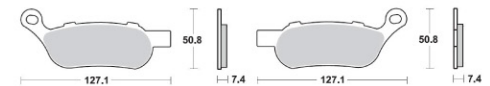

**901CM88** シンタードメタル ¥5,250 (税込)

**899CM55** シンタードメタル ¥5,145 (税込)

**775CM56** シンタードメタル ¥5,040 (税込)

**943CM77** シンタードメタル ¥5,145 (税込)

**927CM55** シンタードメタル ¥6,195 (税込)

**794CM56** シンタードメタル ¥5,040 (税込)

**944CM88** シンタードメタル ¥5,250 (税込)

**928CM55** シンタードメタル ¥7,245 (税込)

**722CM44** シンタードメタル ¥4,620 (税込)

**930CM55** シンタードメタル ¥5,145 (税込)

**746CM44** シンタードメタル ¥4,620 (税込)

※記載されていない車種、パッド品番、適合等は、お問い合わせください。