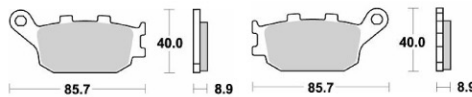

**787CM55** シンタードメタル ¥5,145 (税込)

**612CM56** シンタードメタル ¥4,200 (税込)

**772CM44** シンタードメタル ¥4,620 (税込)

**827CM55** シンタードメタル ¥5,145 (税込)

**698CM56** シンタードメタル ¥5,040 (税込)

**773CM44** シンタードメタル ¥4,620 (税込)

**879CM55** シンタードメタル ¥5,145 (税込)

**742CM56** シンタードメタル ¥5,040 (税込)

**843CM77** シンタードメタル ¥5,145 (税込)

**892CM55** シンタードメタル ¥5,145 (税込)

**748CM56** シンタードメタル ¥5,040 (税込)

**900CM77** シンタードメタル ¥5,145 (税込)

**898CM55** シンタードメタル ¥5,145 (税込)

**773CM56** シンタードメタル ¥5,040 (税込)