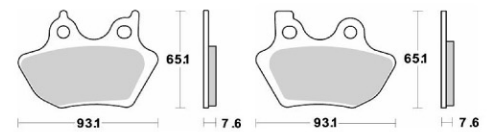

**787CM55** シンタードメタル ¥5,145 (税込)

**612CM56** シンタードメタル ¥4,200 (税込)

**772CM44** シンタードメタル ¥4,620 (税込)

**827CM55** シンタードメタル ¥5,145 (税込)

**698CM56** シンタードメタル ¥5,040 (税込)

**773CM44** シンタードメタル ¥4,620 (税込)

**879CM55** シンタードメタル ¥5,145 (税込)

**742CM56** シンタードメタル ¥5,040 (税込)

**843CM77** シンタードメタル ¥5,145 (税込)

**892CM55** シンタードメタル ¥5,145 (税込)

**748CM56** シンタードメタル ¥5,040 (税込)

**900CM77** シンタードメタル ¥5,145 (税込)

**898CM55** シンタードメタル ¥5,145 (税込)

**773CM56** シンタードメタル ¥5,040 (税込)