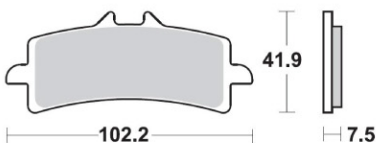

**901CM88** シンタードメタル ¥5,250 (税込)

**899CM55** シンタードメタル ¥5,145 (税込)

**775CM56** シンタードメタル ¥5,040 (税込)

**943CM77** シンタードメタル ¥5,145 (税込)

**927CM55** シンタードメタル ¥6,195 (税込)

**794CM56** シンタードメタル ¥5,040 (税込)

**944CM88** シンタードメタル ¥5,250 (税込)

**928CM55** シンタードメタル ¥7,245 (税込)

**722CM44** シンタードメタル ¥4,620 (税込)

**930CM55** シンタードメタル ¥5,145 (税込)

**746CM44** シンタードメタル ¥4,620 (税込)

※記載されていない車種、パッド品番、適合等は、お問い合わせください。