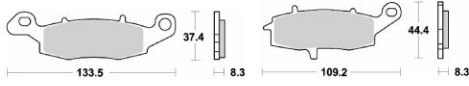

**787CM55** シンタードメタル ¥5,145 (税込)

**612CM56** シンタードメタル ¥4,200 (税込)

**772CM44** シンタードメタル ¥4,620 (税込)

**827CM55** シンタードメタル ¥5,145 (税込)

**698CM56** シンタードメタル ¥5,040 (税込)

**773CM44** シンタードメタル ¥4,620 (税込)

**879CM55** シンタードメタル ¥5,145 (税込)

**742CM56** シンタードメタル ¥5,040 (税込)

**843CM77** シンタードメタル ¥5,145 (税込)

**892CM55** シンタードメタル ¥5,145 (税込)

**748CM56** シンタードメタル ¥5,040 (税込)

**900CM77** シンタードメタル ¥5,145 (税込)

**898CM55** シンタードメタル ¥5,145 (税込)

**773CM56** シンタードメタル ¥5,040 (税込)