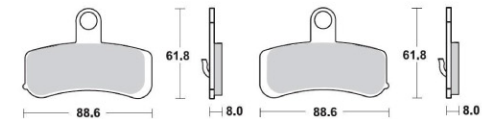

**742CM56** シンタードメタル ¥5,040 (税込)

**843CM77** シンタードメタル ¥5,145 (税込)

**892CM55** シンタードメタル ¥5,145 (税込)

**748CM56** シンタードメタル ¥5,040 (税込)

**900CM77** シンタードメタル ¥5,145 (税込)

**898CM55** シンタードメタル ¥5,145 (税込)

**773CM56** シンタードメタル ¥5,040 (税込)

**901CM88** シンタードメタル ¥5,250 (税込)

**899CM55** シンタードメタル ¥5,145 (税込)

**775CM56** シンタードメタル ¥5,040 (税込)

**943CM77** シンタードメタル ¥5,145 (税込)

**927CM55** シンタードメタル ¥6,195 (税込)

**794CM56** シンタードメタル ¥5,040 (税込)

**944CM88** シンタードメタル ¥5,250 (税込)

**928CM55** シンタードメタル ¥7,245 (税込)

**722CM44** シンタードメタル ¥4,620 (税込)

**930CM55** シンタードメタル ¥5,145 (税込)

**746CM44** シンタードメタル ¥4,620 (税込)

※記載されていない車種、パッド品番、適合等は、お問い合わせください。