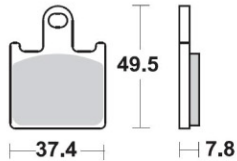

**901CM88** シンタードメタル ¥5,250 (税込)

**899CM55** シンタードメタル ¥5,145 (税込)

**775CM56** シンタードメタル ¥5,040 (税込)

**943CM77** シンタードメタル ¥5,145 (税込)

**927CM55** シンタードメタル ¥6,195 (税込)

**794CM56** シンタードメタル ¥5,040 (税込)

**944CM88** シンタードメタル ¥5,250 (税込)

**928CM55** シンタードメタル ¥7,245 (税込)

**722CM44** シンタードメタル ¥4,620 (税込)

**930CM55** シンタードメタル ¥5,145 (税込)

**746CM44** シンタードメタル ¥4,620 (税込)

※記載されていない車種、パッド品番、適合等は、お問い合わせください。