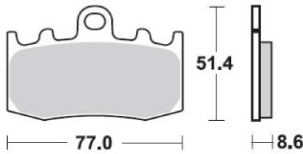

**787CM55** シンタードメタル ¥5,145 (税込)

**612CM56** シンタードメタル ¥4,200 (税込)

**772CM44** シンタードメタル ¥4,620 (税込)

**827CM55** シンタードメタル ¥5,145 (税込)

**698CM56** シンタードメタル ¥5,040 (税込)

**773CM44** シンタードメタル ¥4,620 (税込)

**879CM55** シンタードメタル ¥5,145 (税込)

**742CM56** シンタードメタル ¥5,040 (税込)

**843CM77** シンタードメタル ¥5,145 (税込)

**892CM55** シンタードメタル ¥5,145 (税込)

**748CM56** シンタードメタル ¥5,040 (税込)

**900CM77** シンタードメタル ¥5,145 (税込)

**898CM55** シンタードメタル ¥5,145 (税込)

**773CM56** シンタードメタル ¥5,040 (税込)