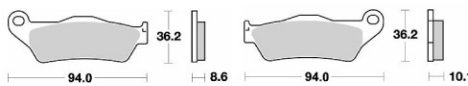

**901CM88** シンタードメタル ¥5,250 (税込)

**899CM55** シンタードメタル ¥5,145 (税込)

**775CM56** シンタードメタル ¥5,040 (税込)

**943CM77** シンタードメタル ¥5,145 (税込)

**927CM55** シンタードメタル ¥6,195 (税込)

**794CM56** シンタードメタル ¥5,040 (税込)

**944CM88** シンタードメタル ¥5,250 (税込)

**928CM55** シンタードメタル ¥7,245 (税込)

**722CM44** シンタードメタル ¥4,620 (税込)

**930CM55** シンタードメタル ¥5,145 (税込)

**746CM44** シンタードメタル ¥4,620 (税込)

※記載されていない車種、パッド品番、適合等は、お問い合わせください。