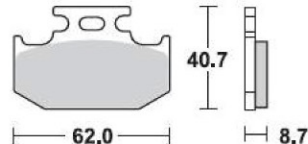

**901CM88** シンタードメタル ¥5,250 (税込)

**899CM55** シンタードメタル ¥5,145 (税込)

**775CM56** シンタードメタル ¥5,040 (税込)

**943CM77** シンタードメタル ¥5,145 (税込)

**927CM55** シンタードメタル ¥6,195 (税込)

**794CM56** シンタードメタル ¥5,040 (税込)

**944CM88** シンタードメタル ¥5,250 (税込)

**928CM55** シンタードメタル ¥7,245 (税込)

**722CM44** シンタードメタル ¥4,620 (税込)

**930CM55** シンタードメタル ¥5,145 (税込)

**746CM44** シンタードメタル ¥4,620 (税込)

※記載されていない車種、パッド品番、適合等は、お問い合わせください。