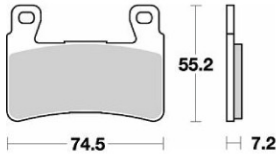

**787CM55** シンタードメタル ¥5,145 (税込)

**612CM56** シンタードメタル ¥4,200 (税込)

**772CM44** シンタードメタル ¥4,620 (税込)

**827CM55** シンタードメタル ¥5,145 (税込)

**698CM56** シンタードメタル ¥5,040 (税込)

**773CM44** シンタードメタル ¥4,620 (税込)

**879CM55** シンタードメタル ¥5,145 (税込)

**742CM56** シンタードメタル ¥5,040 (税込)

**843CM77** シンタードメタル ¥5,145 (税込)

**892CM55** シンタードメタル ¥5,145 (税込)

**748CM56** シンタードメタル ¥5,040 (税込)

**900CM77** シンタードメタル ¥5,145 (税込)

**898CM55** シンタードメタル ¥5,145 (税込)

**773CM56** シンタードメタル ¥5,040 (税込)