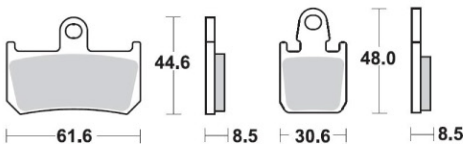

**901CM88** シンタードメタル ¥5,250 (税込)

**899CM55** シンタードメタル ¥5,145 (税込)

**775CM56** シンタードメタル ¥5,040 (税込)

**943CM77** シンタードメタル ¥5,145 (税込)

**927CM55** シンタードメタル ¥6,195 (税込)

**794CM56** シンタードメタル ¥5,040 (税込)

**944CM88** シンタードメタル ¥5,250 (税込)

**928CM55** シンタードメタル ¥7,245 (税込)

**722CM44** シンタードメタル ¥4,620 (税込)

**930CM55** シンタードメタル ¥5,145 (税込)

**746CM44** シンタードメタル ¥4,620 (税込)

※記載されていない車種、パッド品番、適合等は、お問い合わせください。