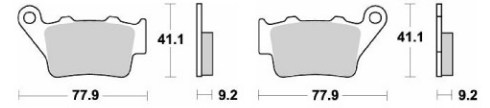

**787CM55** シンタードメタル ¥5,145 (税込)

**612CM56** シンタードメタル ¥4,200 (税込)

**772CM44** シンタードメタル ¥4,620 (税込)

**827CM55** シンタードメタル ¥5,145 (税込)

**698CM56** シンタードメタル ¥5,040 (税込)

**773CM44** シンタードメタル ¥4,620 (税込)

**879CM55** シンタードメタル ¥5,145 (税込)

**742CM56** シンタードメタル ¥5,040 (税込)

**843CM77** シンタードメタル ¥5,145 (税込)

**892CM55** シンタードメタル ¥5,145 (税込)

**748CM56** シンタードメタル ¥5,040 (税込)

**900CM77** シンタードメタル ¥5,145 (税込)

**898CM55** シンタードメタル ¥5,145 (税込)

**773CM56** シンタードメタル ¥5,040 (税込)