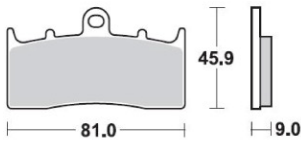

**787CM55** シンタードメタル ¥5,145 (税込)

**612CM56** シンタードメタル ¥4,200 (税込)

**772CM44** シンタードメタル ¥4,620 (税込)

**827CM55** シンタードメタル ¥5,145 (税込)

**698CM56** シンタードメタル ¥5,040 (税込)

**773CM44** シンタードメタル ¥4,620 (税込)

**879CM55** シンタードメタル ¥5,145 (税込)

**742CM56** シンタードメタル ¥5,040 (税込)

**843CM77** シンタードメタル ¥5,145 (税込)

**892CM55** シンタードメタル ¥5,145 (税込)

**748CM56** シンタードメタル ¥5,040 (税込)

**900CM77** シンタードメタル ¥5,145 (税込)

**898CM55** シンタードメタル ¥5,145 (税込)

**773CM56** シンタードメタル ¥5,040 (税込)