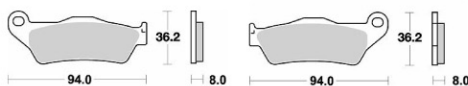

**928CM55** シンタードメタル ¥7,245 (税込)

**722CM44** シンタードメタル ¥4,620 (税込)

**930CM55** シンタードメタル ¥5,145 (税込)

**746CM44** シンタードメタル ¥4,620 (税込)

※記載されていない車種、パッド品番、適合等は、お問い合わせください。