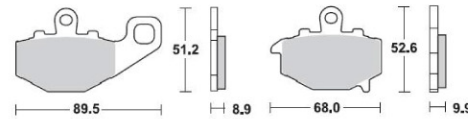

**787CM55** シンタードメタル ¥5,145 (税込)

**612CM56** シンタードメタル ¥4,200 (税込)

**772CM44** シンタードメタル ¥4,620 (税込)

**827CM55** シンタードメタル ¥5,145 (税込)

**698CM56** シンタードメタル ¥5,040 (税込)

**773CM44** シンタードメタル ¥4,620 (税込)

**879CM55** シンタードメタル ¥5,145 (税込)

**742CM56** シンタードメタル ¥5,040 (税込)

**843CM77** シンタードメタル ¥5,145 (税込)

**892CM55** シンタードメタル ¥5,145 (税込)

**748CM56** シンタードメタル ¥5,040 (税込)

**900CM77** シンタードメタル ¥5,145 (税込)

**898CM55** シンタードメタル ¥5,145 (税込)

**773CM56** シンタードメタル ¥5,040 (税込)

**901CM88** シンタードメタル ¥5,250 (税込)

**899CM55** シンタードメタル ¥5,145 (税込)

**775CM56** シンタードメタル ¥5,040 (税込)

**943CM77** シンタードメタル ¥5,145 (税込)

**927CM55** シンタードメタル ¥6,195 (税込)

**794CM56** シンタードメタル ¥5,040 (税込)

**944CM88** シンタードメタル ¥5,250 (税込)