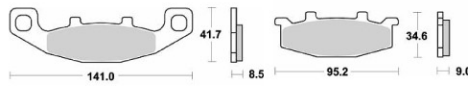

**787CM55** シンタードメタル ¥5,145 (税込)

**612CM56** シンタードメタル ¥4,200 (税込)

**772CM44** シンタードメタル ¥4,620 (税込)

**827CM55** シンタードメタル ¥5,145 (税込)

**698CM56** シンタードメタル ¥5,040 (税込)

**773CM44** シンタードメタル ¥4,620 (税込)

**879CM55** シンタードメタル ¥5,145 (税込)

**742CM56** シンタードメタル ¥5,040 (税込)

**843CM77** シンタードメタル ¥5,145 (税込)

**892CM55** シンタードメタル ¥5,145 (税込)

**748CM56** シンタードメタル ¥5,040 (税込)

**900CM77** シンタードメタル ¥5,145 (税込)

**898CM55** シンタードメタル ¥5,145 (税込)

**773CM56** シンタードメタル ¥5,040 (税込)